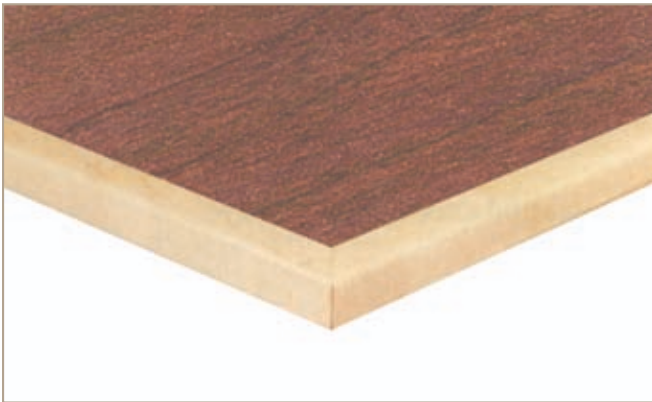

Dessus en stratifié avec bandes de bois de 1 1/4" x 1 1/4". Rebords demi « bullnose » (quart de rond) disponible.

*Plastic laminate top with 1-1/4" x 1-1/4" wood bands.
Half bullnose edge available.*